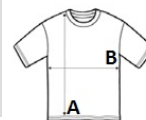

A nyakán szalaggal megerősítve

Elasztános passzé gallér

Rövid ujjú

Körkötött

2XL méret csomagolása dobozonként 100 darabról 50 darabra változott

Javasolt Dekorálás:

Digitális nyomtatás (DTF), Hímzés, Flex, Transfer nyomás, Sztanyomás

Tanúsítványok:

Szarmazási ország:

Bangladesh

2026 : 27. o.

2025 : 25. o.

MÉRET JELLEMZŐK (CM)

	XS	S	M	L	XL	2XL	3XL	4XL	5XL
db/☉	100	100	100	100	100	50	50	50	50
Testhossz (A)	64	70	72	74	76	78	80	82	84
Mellbőség (B)	48	50	53	56	59	62	65	68	71