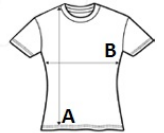

Pántos nyak

Bordázott gallér

Rövid ujjú

Oldalvarrott

Javasolt Dekorálás:

Digitális nyomtatás (DTF), Hímzés, Flex, Transfer nyomás, Szitanyomás

Tanúsítványok:

Szarmazási ország:

Bangladesh

2026 : 27. o.

2025 : 25. o.

MÉRET JELLEMZŐK (CM)

	S	M	L	XL	2XL	3XL
db/☐	100	100	100	100	100	100
Testhossz (A)	61	63	65	67	69	71
Mellbőség (B)	41	44	47	50	53	56

SZÍNEK:

Absolute White	Apple Green	Aqua	Ash	Atoll Blue	Bottle Green
Burgundy	Candy Pink	Caribbean Blue	Chocolate	Dark Grey	Dark Purple
Deep Black	Denim	Emerald	French Navy	Fuchsia	Gold
Grey Melange	Kelly Green	Khaki	Lemon	Mouse Grey	Navy
Off White	Orange	Orchid Pink	Red	Royal Blue	Sky Blue
☐ White					